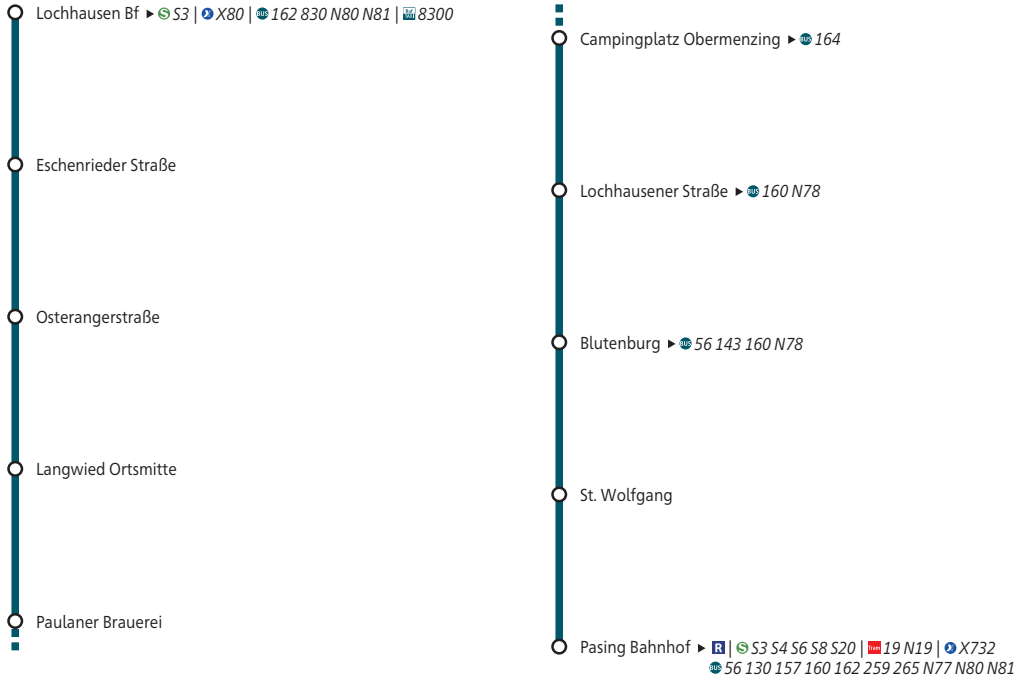

Umsteigemöglichkeiten Stadtbus 159

DIE MOBILITÄTS-
MACHER*INNEN.

DIESE APP WEISS IMMER,
WO'S LANGGEHT.

Minifahrplan
2022

BUS 159

Lochhausen S ◀▶ Pasing S R

mvg.de

mvv-auskunft.de

Streckenverlauf

Z		Montag - Freitag																		
Stunde		5	6	7	8	9	10	11	12	13	14	15	16	17	18	19	20	21	22	23
M/1 Lochhausen Bf ☉	ab	39	21	21	21	21	21	21	21	39	39	39	39	39	39	39	39	39	39	
M/1 Eschenrieder Straße		40	22	22	22	22	22	22	22	40	40	40	40	40	40	40	40	40	40	
M/1 Osterangerstraße		42	24	24	24	24	24	24	24	42	42	42	42	42	42	42	42	42	42	
M/1 Langwied Ortsmitte		43	25	25	25	25	25	25	25	43	43	43	43	43	43	43	43	43	43	
M/1 Paulaner Brauerei		42	48	58	30	30	30	30	30	48	48	58	48	48	48	48	48	48	48	10
M/1 Campingplatz Obermenzing		44	50	00	32	32	32	32	32	50	50	00	50	50	50	50	50	50	50	12
M/1 Lochhausener Straße		46	53	03	35	35	35	35	35	53	53	03	53	53	53	53	52	52	52	14
M/1 Blumenburg		48	55	05	37	37	37	37	37	55	55	05	55	55	55	55	54	54	54	16
M/1 St. Wolfgang		49	57	07	39	39	39	39	39	57	57	07	57	57	57	57	55	55	55	17
M/1 Pasing Bahnhof ☉R	an	52	00	10	42	42	42	42	42	00	00	10	00	00	00	00	58	58	58	20