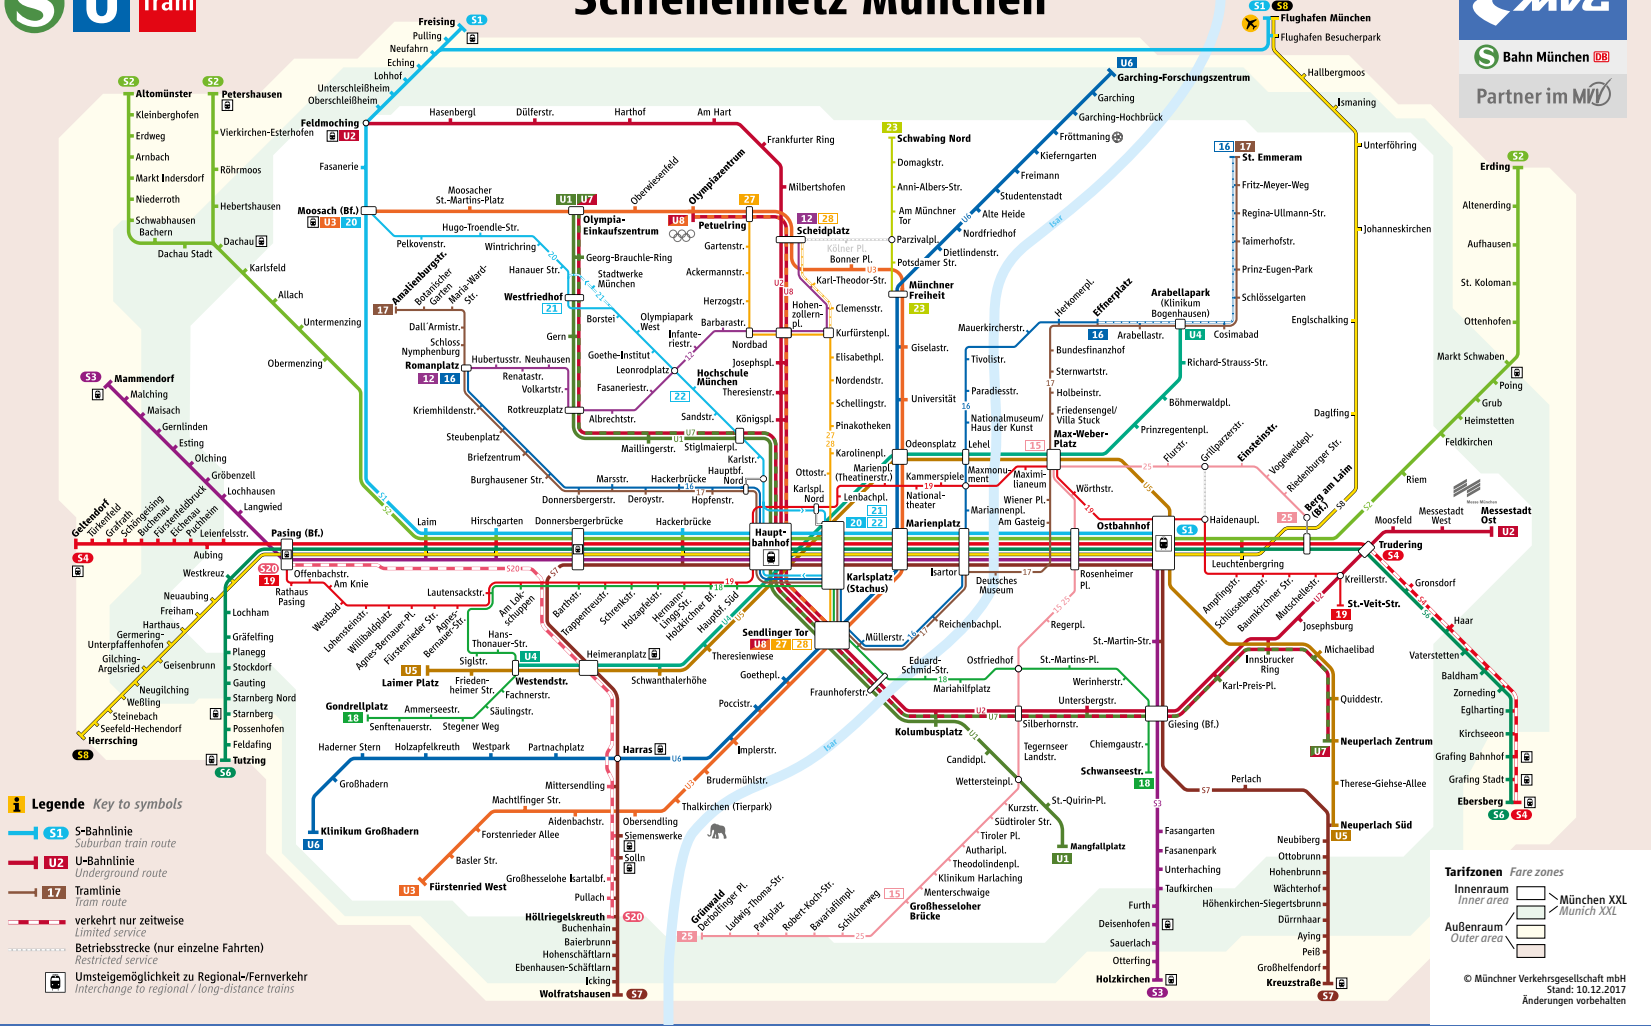

Weil's einfach  
einfach besser ist!

**IsarCardAbo.de**  
Das IsarCardAbo im MVV.

Minifahrplan  
gültig ab 10.12.2017

**BUS 159**  
StadtBus

Lochhausen Bf. ►  
Pasing Bf.  
und zurück

Linienweg StadtBus 159

Schiennetzplan

Schiennetz München

- Legende Key to symbols**
- S1 S-Bahnlinie Suburban train route
  - U2 U-Bahnlinie Underground route
  - Tramlinie Tram route
  - verkehrt nur zeitweise Limited service
  - Betriebsstrecke (nur einzelne Fahrten) Restricted service
  - Umsteigemöglichkeit zu Regional-/Fernverkehr Interchange to regional / long-distance trains

Samstag, Sonn- und Feiertag kein Betrieb.

**BUS 159** Pasing Bf. – Lochhausener Straße – Paulaner Brauerei – Osterangerstraße – Lochhausen Bf.

Montag – Freitag

Sonn-/Feiertag

Pasing Bf.	ab	05.30	06.01	07.01	08.01	09.01	10.01	11.01	12.01	13.01	14.01	15.01	16.01	17.01	18.01	19.01	20.01	21.01	22.01	22.01
Blutenburg		05.35	06.06	07.06	08.06	09.06	10.06	11.06	12.06	13.06	14.06	15.06	16.06	17.06	18.06	19.06	20.06	21.06	22.06	22.06
Lochhausener Straße		05.36	06.07	07.07	08.07	09.07	10.07	11.07	12.07	13.07	14.07	15.07	16.07	17.07	18.07	19.07	20.07	21.07	22.07	22.07
Campingplatz Obermenzing		05.38	06.09	07.09	08.09	09.09	10.09	11.09	12.09	13.09	14.09	15.09	16.09	17.09	18.09	19.09	20.09	21.09	22.09	22.09
Paulaner Brauerei		05.41	06.12	07.12	08.12	09.12	10.12	11.12	12.12	13.12	14.12	15.12	16.12	17.12	18.12	19.12	20.12	21.12	22.12	22.12
Langwied Ortsmitte		06.16	07.16	08.16	09.16	10.16	11.16	12.16	13.16	14.16	15.16	16.16	17.16	18.16	19.16	20.16	21.16	22.16	22.16	
Osterangerstraße		06.17	07.17	08.17	09.17	10.17	11.17	12.17	13.17	14.17	15.17	16.17	17.17	18.17	19.17	20.17	21.17	22.17	22.17	
Eschenrieder Straße		06.19	07.19	08.19	09.19	10.19	11.19	12.19	13.19	14.19	15.19	16.19	17.19	18.19	19.19	20.19	21.19	22.19	22.19	
Lochhausen Bf.	an	06.20	07.20	08.20	09.20	10.20	11.20	12.20	13.20	14.20	15.20	16.20	17.20	18.20	19.20	20.20	21.20	22.20	22.20	