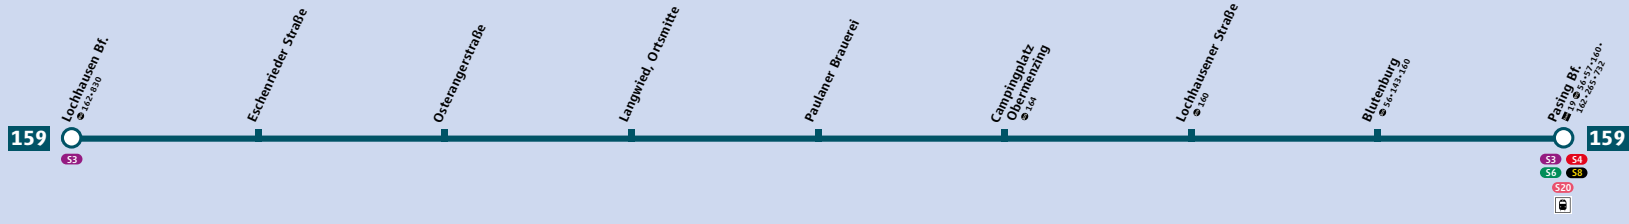

Weil's einfach  
einfach besser ist!

**IsarCardAbo.de**  
Das IsarCardAbo im MVV.

Minifahrplan  
gültig ab 10.12.2017

**BUS 159**  
StadtBus

Lochhausen Bf. ►  
Pasing Bf.  
und zurück

Linienweg StadtBus 159

Schiennetzplan

Schiennetz München

- Legende Key to symbols**
- S1 S-Bahnlinie Suburban train route
  - U2 U-Bahnlinie Underground route
  - Tramlinie Tram route
  - verkehrt nur zeitweise Limited service
  - Betriebsstrecke (nur einzelne Fahrten) Restricted service
  - Umsteigemöglichkeit zu Regional-/Fernverkehr Interchange to regional / long-distance trains

**Tarifzonen Fare zones**

Innenraum Inner area  
Äußerer Raum Outer area

München XXL  
Munich XXL

© Münchner Verkehrsgesellschaft mbH  
Stand: 10.12.2017  
Änderungen vorbehalten

**BUS 159** Lochhausen Bf. – Osterangerstraße – Paulaner Brauerei – Lochhausener Straße – Pasing Bf.